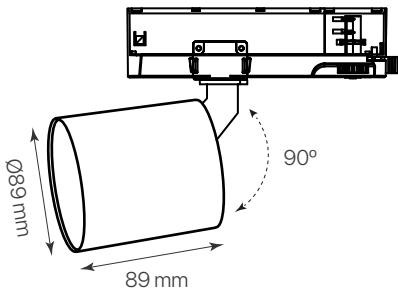

### datasheet

ref. 5551876

Nombre / Name	Track.32
Referencia / Reference	5551876
Materiales / Materials	Aluminio / Aluminium
Difusor / Diffuser	Cristal / Glass
Potencia / Power	27W
Temperatura de color / Color temperature	Ajustable (2700K - 4000K - 6500K)
Flujo luminoso / Luminous flux	2400lm 2650lm 2550lm
Ángulo de apertura / Beam angle	60°
IP	20
IK	07
F.P	>0.9
UGR	<18
IRC	>90
Chip	Bridgelux OEM
Driver	KPG i-TEC series
Vida media (duración) / Average life	30.000h
Clase energética / Energy class	F
Aislamiento eléctrico / Electrical isolation	Clase II / Class II
Colores / Colors	Blanco / White
Medida exterior / Product size	Ø89mm x 89mm
Protección contra sobretensiones / Surge protection	2kV
Tª (ambiente/trabajo) / Tª (environment/work)	-20°C ~ 45°C
Input	AC220 ~ 240V
Output	DC10~40V
Frecuencia / Frequency	50/60Hz
Peso / Weight	0,480 kg
Certificados / Certificates	CE RoHS
Garantía / Warranty	2 años / 2 years