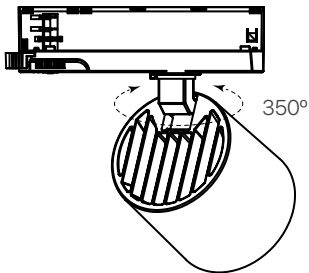

### datasheet

ref. 5551876

Nombre / Name	Track.32
Referencia / Reference	5551876
Materiales / Materials	Aluminio / Aluminium
Difusor / Diffuser	Cristal / Glass
Potencia / Power	27W
Temperatura de color / Color temperature	Ajustable (2700K - 4000K - 6500K)
Flujo luminoso / Luminous flux	2400lm 2650lm 2550lm
Ángulo de apertura / Beam angle	60°
IP	20
IK	07
F.P	>0.9
UGR	<18
IRC	>90
Chip	Bridgelux OEM
Driver	KPG i-TEC series
Vida media (duración) / Average life	30.000h
Clase energética / Energy class	F
Aislamiento eléctrico / Electrical isolation	Clase II / Class II
Colores / Colors	Blanco / White
Medida exterior / Product size	Ø89mm x 89mm
Protección contra sobretensiones / Surge protection	2kV
Tª (ambiente/trabajo) / Tª (environment/work)	-20°C ~ 45°C
Input	AC220 ~ 240V
Output	DC10~40V
Frecuencia / Frequency	50/60Hz
Peso / Weight	0,480 kg
Certificados / Certificates	CE RoHS
Garantía / Warranty	2 años / 2 years