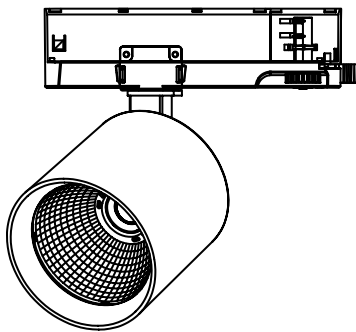

### datasheet

ref. 5551876

Nombre / Name	Track.32
Referencia / Reference	5551876
Materiales / Materials	Aluminio / Aluminium
Difusor / Diffuser	Cristal / Glass
Potencia / Power	27W
Temperatura de color / Color temperature	Ajustable (2700K - 4000K - 6500K)
Flujo luminoso / Luminous flux	2400lm 2650lm 2550lm
Ángulo de apertura / Beam angle	60°
IP	20
IK	07
F.P	>0.9
UGR	<18
IRC	>90
Chip	Bridgelux OEM
Driver	KPG i-TEC series
Vida media (duración) / Average life	30.000h
Clase energética / Energy class	F
Aislamiento eléctrico / Electrical isolation	Clase II / Class II
Colores / Colors	Blanco / White
Medida exterior / Product size	Ø89mm x 89mm
Protección contra sobretensiones / Surge protection	2kV
Tª (ambiente/trabajo) / Tª (environment/work)	-20°C ~ 45°C
Input	AC220 ~ 240V
Output	DC10~40V
Frecuencia / Frequency	50/60Hz
Peso / Weight	0,480 kg
Certificados / Certificates	CE RoHS
Garantía / Warranty	2 años / 2 years